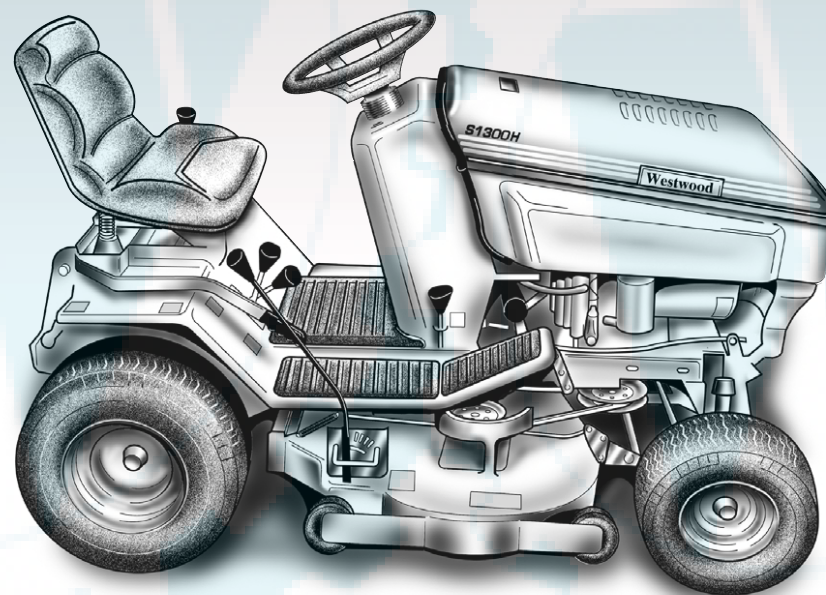

www.ersatzteil-service.de

www.ersatzteilplan.de

Westwood

WESTWOOD S1300H/36 (91cm)

GARDEN TRACTOR PARTS CATALOGUE 1997

T H E B E S T O F B R I T I S H E N G I N E E R I N G

Ihr Ersatzteilspezialist im Internet